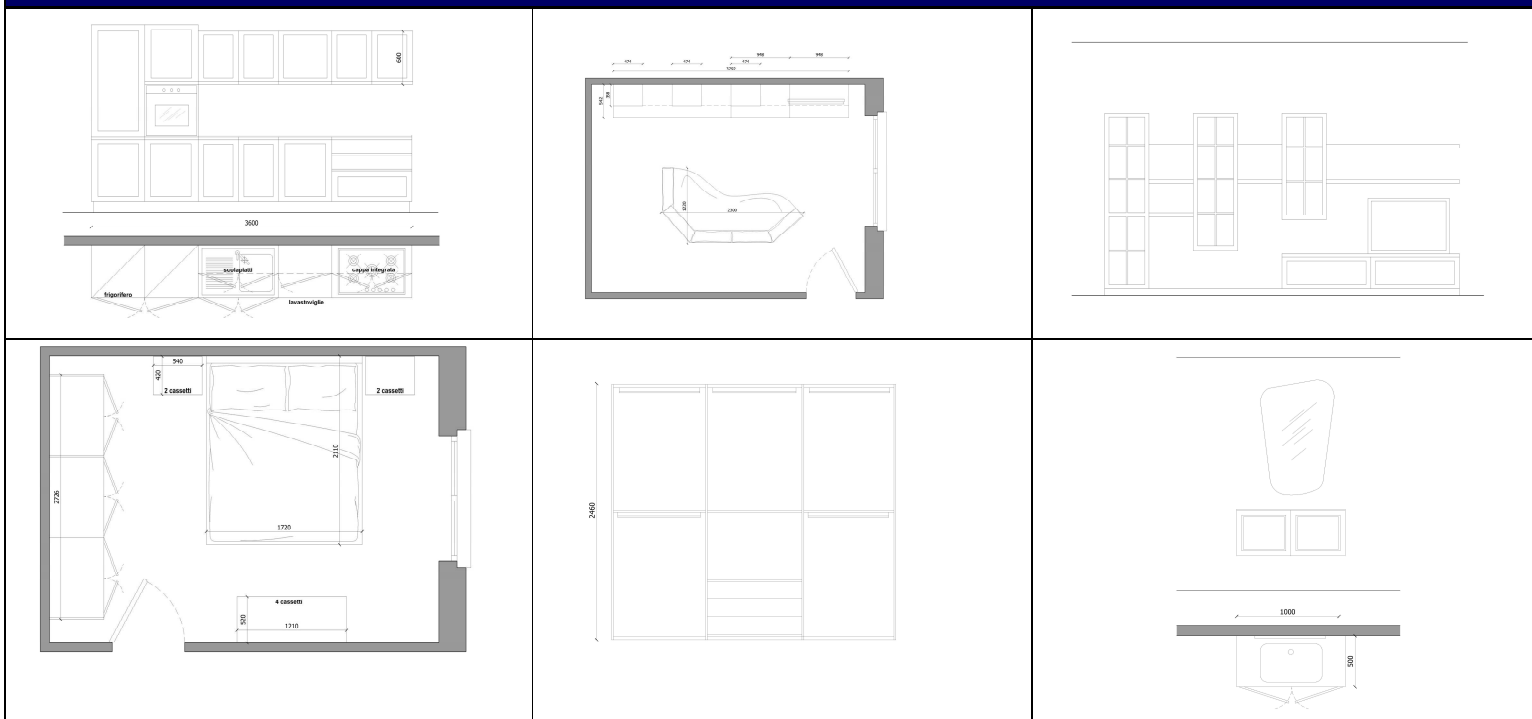

Divano FELIX MODELLO BOLERO

Camera SPAR LETTO STYLE, GRUPPO EASY E ARMADIO SURF

Bagno COMPAB MODELLO DELICHON

MARCHE MODELLI E IMMAGINI

CUCINA GeD MODELLO GIOIOSA

SOGGIORNO MARONESE-ACF MODELLO MURANO

DIVANO FELIX MODELLO BOLERO

GRUPPO LETTO E ARMADIO SPAR

BAGNO COMPAB MODELLO DELICHON

COMPOSIZIONI

DESCRIZIONI

CUCINA GeD MODELLO GIOIOSA

ante in legno massello di frassino intalciato finitura poro aperto con gola ricavata sull'anta, disponibile in vari colori, zoccolo in alluminio h 12 cm, top in laminato colore a scelta h 2 cm e alzatina in alluminio, compreso elettrodomestici Ariston:

lavello 1 vasca inox + gocciolatoio
miscelatore inox QUADRO 239
piano cottura (5 fuochi) inox
forno inox
lavastoviglie
frigorifero da 275 litri
cappa integrata Bellagio

SOGGIORNO MARONESE-ACF MODELLO MURANO