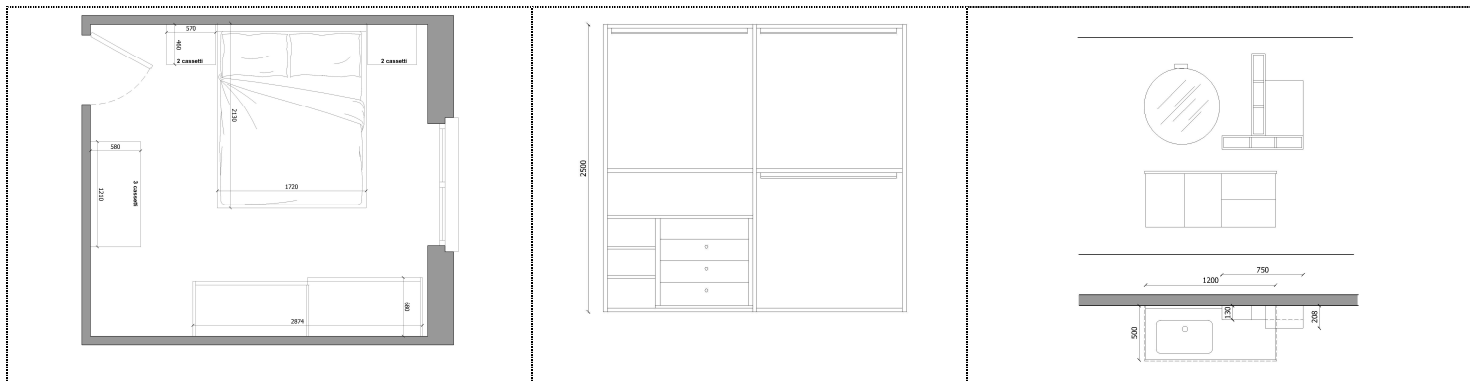

DESCRIZIONI

CUCINA SPAR MODELLO MIAMI LIFE

ante in melamminico con gola, basi con finitura essenza disponibile in 8 colori differenti, pensili con finitura laccato opaco disponibile in 10 colori differenti, zoccolo in alluminio h 12 cm, top in laminato colore a scelta h 2 cm e alzatina in alluminio, compreso elettrodomestici Ariston:

lavello 1 vasca inox + gocciolatoio SC 86W1 X

miscelatore inox QUADRO 239

piano cottura (5 fuochi) inox

forno inox

lavastoviglie

frigorifero da 275 litri

cappa integrata Intra Faber

SOGGIORNO SPAR MODELLO EXENTIAL

soggiorno composto da basi sospese laccato lucido grigio, pensili con doppia profondità laccati lucido e opaco bianco e avio, pensili a giorno libreria in laccato opaco grigio. Disponibili anche altri colori.

DIVANO FELIS MODELLO ALLISON

divano con penisola disponibile in vari tessuti.

GRUPPO LETTO E ARMADIO PACIFICO

letto modello Procida senza contenitore tutto in frassino bianco poro aperto. Comodini e comò modello Naxos in frassino bianco poro aperto. Armadio modello Lux 2 ante scorrevoli in frassino bianco poro aperto e specchio fumè o bronzo, compresa cassettera interna.

BAGNO COMPAB MODELLO B-GO

bagno in nobilitato igloo e vani a giorno laccato opaco terranova composto da basi lavabo sospese con gola ricavata sull'anta, pensile anta battente con gola ricavata sull'anta, lavabo bliz, specchiera sfera, faretto point. Disponibili anche con altre finiture e colori.

**TUTTI GLI AMBIENTI SONO MODIFICABILI SIA A LIVELLO DI MISURE, DI COLORI ED
ESSENZE SECONDO DISPONIBILITA'
GLI AMBIENTI SONO ACQUISTABILI SEPARATAMENTE**

Incluso: IVA

Escluso: Trasporto e montaggio (contattaci allo 0362-545483),
allacciamenti idraulici e gas, allacciamenti elettrici, eventuale noleggio scala