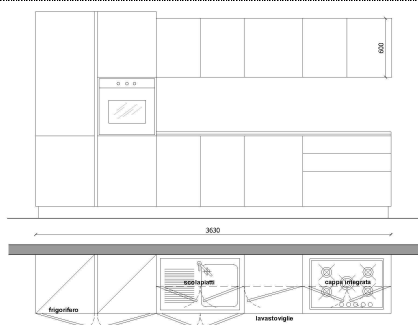

COMPOSIZIONI