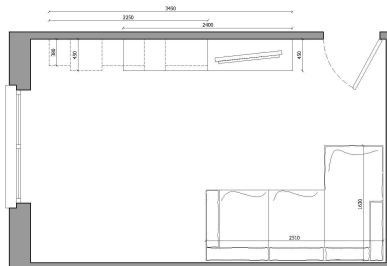

COMPOSIZIONI